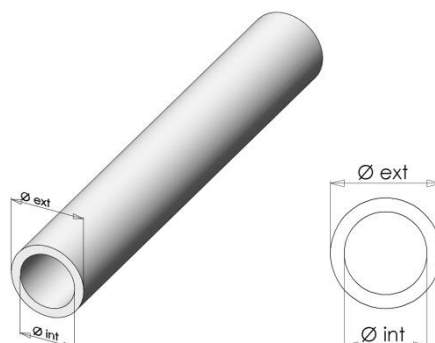

Dimensions (mm) (Ø ext x Ø int)	Longueur (m)	Couleur
6 x 3	6,00	Blanc cassé
8 x 4	6,00	Noir
8 x 5	6,00	Blanc cassé
10 x 4	6,00	Blanc cassé
10 x 5	6,00	Noir
10 x 6,2	6,00	Blanc cassé
10 x 7	6,00	Blanc cassé
12 x 6	6,00	Blanc cassé
12 x 8	6,00	Blanc cassé
14 x 10	6,00	Blanc cassé
15 x 10	6,00	Blanc cassé
15 x 12	6,00	Blanc cassé
16 x 12	6,00	Blanc cassé
18 x 15	6,00	Blanc cassé
19 x 15	6,00	Blanc cassé
20 x 10	6,00	Blanc cassé
20 x 15	6,00	Blanc cassé
22 x 17	6,00	Blanc cassé
22 x 18	6,00	Blanc cassé
25 x 19	6,00	Blanc cassé
26 x 14	6,00	Blanc cassé
26 x 16	6,00	Blanc cassé
28 x 23	6,00	Blanc cassé
28,4 x 21,4 strié	6,00	Blanc cassé Gris I2 F2*
30 x 16,5	6,00	Blanc cassé
30 x 20	6,00	Blanc cassé Noir
30 x 23	6,00	Blanc cassé
30 x 25	6,00	Blanc cassé
32 x 26	6,00	Gris I2 F2*
35 x 28	6,00	Blanc cassé
35 x 29	6,00	Blanc cassé

* I2 F2 selon la norme NF F 16-101 et NF F 16-102.

Dimensions (mm) (\varnothing ext x \varnothing int)	Longueur (m)	Couleur
36,6 x 32,6	6,00	Blanc cassé
37,5 x 26	6,00	Blanc cassé
37,5 x 27	6,00	Blanc cassé
40 x 20	6,00	Blanc cassé
40 x 25	6,00	Blanc cassé
40 x 32	6,00	Gris I2 F2*
40 x 35	6,00	Blanc cassé
48,3 x 36,7	6,00	Blanc cassé
48,3 x 42,7	6,00	Blanc cassé
50 x 40	6,00	Blanc cassé
50 x 42	6,00	Blanc cassé
50 x 45	6,00	Blanc cassé
60 x 40	6,00	Blanc cassé
60 x 48	6,00	Blanc cassé
60 x 52	6,00	Blanc cassé
60 x 54	6,00	Blanc cassé
60 x 55	6,00	Blanc cassé
70 x 64	6,00	Blanc cassé
89,3 x 82,8	6,00	Blanc cassé
96 x 86	6,00	Blanc cassé
96 x 90	6,00	Blanc cassé